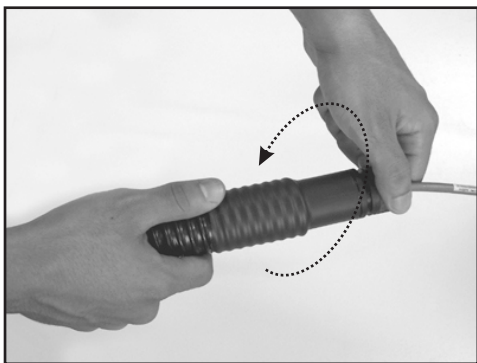

# CABO TRUNKING RDT - Instruções

## INSTRUCCIONES

1- Tensione el cable óptico por la extremidad **A**.

Esta punta tiene orificios para el eventual amarre y protegerá los conectores durante el paso de los cables por los ductos;

2- Remueva la cubierta protectora de los conectores destornillando la base del tubo corrugado.