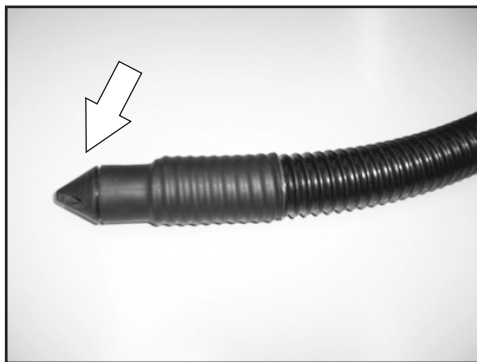

# CABO TRUNKING RDT - Instruções

## INSTRUCCIONES

1- Tensione el cable óptico por la extremidad **A**.

Esta punta tiene orificios para el eventual amarre y protegerá los conectores durante el paso de los cables por los ductos;

2- Remueva la cubierta protectora de los conectores destornillando la base del tubo corrugado.