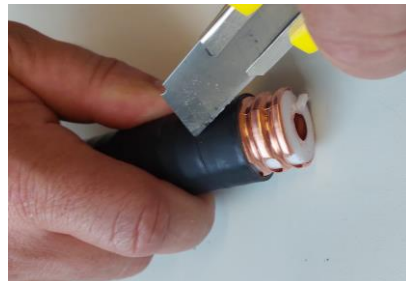

Cepillo de acero

Cuchillo

Llave de Torque

Herramienta de corte para cable 7/8" y 7/8" radiante

Preparación del cable para montaje

Cortar el cable con la herramienta de corte – 60W107-CX5

Utilice la Herramienta con la cuchilla lateral para cortar la chaqueta del cable

Cortar la chaqueta del cable con un cuchillo donde hiciste la marca para pelar el conductor externo

Mira como se ve el conductor externo después de quitar la chaqueta

Posicione el cable en la herramienta como en la foto. Asegúrese que la cuchilla grande quede en la parte superior de la corrugación

Corta la chaqueta del cable con un cuchillo donde quedó la marca de la cuchilla pequeña

Montaje del conector

Asegúrese que el corte quede en 26mm

Coloque el anillo de sellado en la última ranura, como en la foto

Acope la tuerca trasera con la tuerca delantera hasta el tope con la mano

Apriete solo la parte trasera del conector, sin mover la parte donde está el pin central, como en la foto

El torque máximo es de 35NM (Torque de destrucción es 50NM)