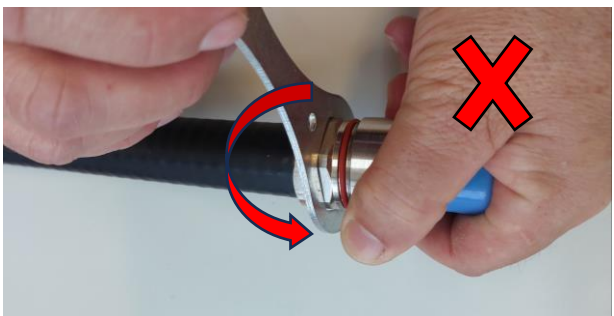

Coloque el cuerpo del conector presionando hasta llegar al límite como en la foto

Regrese el cuerpo del conector hacia adelante para abocardar el conductor externo usando la herramienta, como en la foto

Rev.02 10/01/13 Este documento é protegido por direitos autorais.

Limpie las limaduras con un cepillo de acero

Mira como se ve limpio y listo para insertar el centro del conector

Inserte el centro del conector con el pin central como en la foto

Acope la tuerca trasera con la tuerca delantera hasta el tope con la mano

Apriete solo la parte trasera del conector, sin mover la parte donde está el pin central, como en la foto

El torque máximo es de 35NM (Torque de destrucción es 50NM)