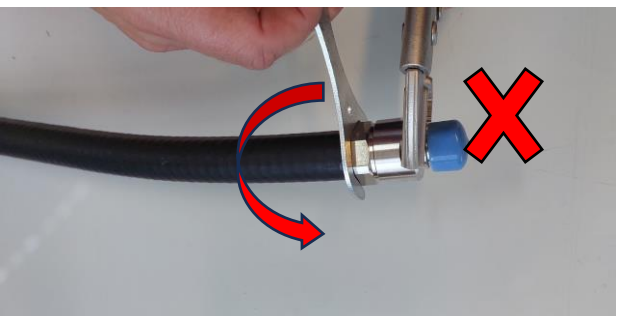

Corta la chaqueta del cable con un cuchillo donde quedó la marca de la cuchilla pequeña

Montaje del conector

Asegúrese que el corte quede en 26mm

Coloque el anillo de sellado en la última ranura, como en la foto

Coloque el cuerpo del conector presionando hasta llegar al límite como en la foto

Regrese el cuerpo del conector hacia adelante para abocardar el conductor externo usando la herramienta, como en la foto

Rev.02 10/01/13 Este documento é protegido por direitos autorais.

Limpie las limaduras con un cepillo de acero

Mira como se ve limpio y listo para insertar el centro del conector

Inserte el centro del conector con el pin central como en la foto

Acope la tuerca trasera con la tuerca delantera hasta el tope con la mano

Apriete solo la parte trasera del conector, sin mover la parte donde está el pin central, como en la foto

El torque máximo es de 35NM (Torque de destrucción es 50NM)