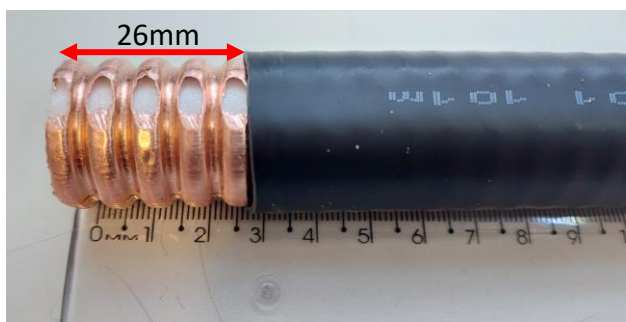

Cepillo de acero

Cuchillo

Llave de Torque

Herramienta de corte para cable 7/8" y 7/8" radiante

Preparación del cable para montaje

Cortar el cable con la herramienta de corte – 60W107-CX5

Utilice la Herramienta con la cuchilla lateral para cortar la chaqueta del cable

Cortar la chaqueta del cable con un cuchillo donde hiciste la marca para pelar el conductor externo

Mira como se ve el conductor externo después de quitar la chaqueta

Posicione el cable en la herramienta como en la foto. Asegúrese que la cuchilla grande quede en la parte superior de la corrugación

Corta la chaqueta del cable con un cuchillo donde quedó la marca de la cuchilla pequeña

Montaje del conector

Asegúrese que el corte quede en 26mm

Coloque el anillo de sellado en la última ranura, como en la foto

Acope la tuerca trasera con la tuerca delantera hasta el tope con la mano

Apriete solo la parte trasera del conector, sin mover la parte donde está el pin central, como en la foto

El torque máximo es de 35NM (Torque de destrucción es 50NM)